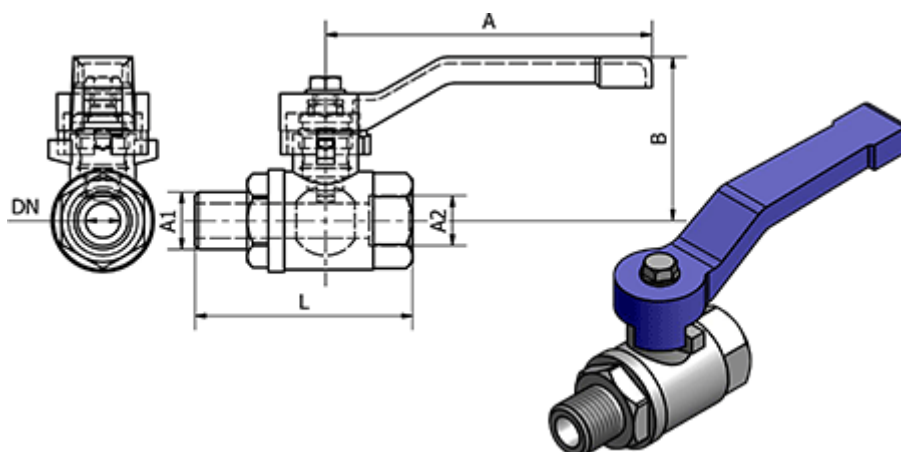

Varenummer: 58633506E
Beskrivelse: Kuglehane 335.06-E, - G 1"
Kuglehane

Mål

A	= 118
B	= 55
DN	= 24.5
Gevind A1	= G 1"
Gevind A2	= G 1"
L	= 74